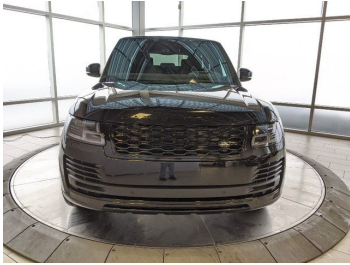

LAND ROVER RANGE ROVER WESTMINSTER

Maintenant 153 636 \$

Aperçu

| Immatriculation | Model Year | Type de carburant | Tranche de taxe | Couleur | Cylindrée |
|----------------------|---------------------------|-------------------|-----------------|---------|-----------|
| L15988 | 2021 | Unleaded | N/A | White | N/A |
| Garniture Intérieure | Consommation de carburant | | | | |
| N/A | N/A | | | | |