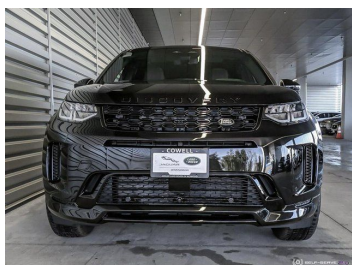

LAND ROVER DISCOVERY SPORT R-DYNAMIC S

Maintenant 63 269 \$

Aperçu

Immatriculation	Model Year	Type de carburant	Tranche de taxe	Couleur	Cylindrée
LD2183392	2021	Unleaded	N/A	Black	N/A
Garniture Intérieure	Consommation de carburant				
N/A	N/A				