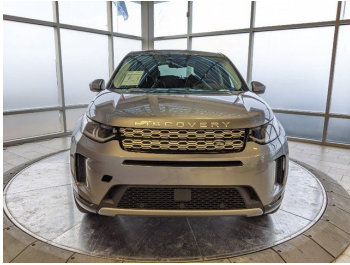

LAND ROVER DISCOVERY SPORT SE

Maintenant 63 317 \$

était ~~65 653 \$~~

Aperçu

Immatriculation	Model Year	Type de carburant	Tranche de taxe	Couleur	Cylindrée
L18209	2021	Unleaded	N/A	Grey	N/A
Garniture Intérieure	Consommation de carburant				
N/A	N/A				