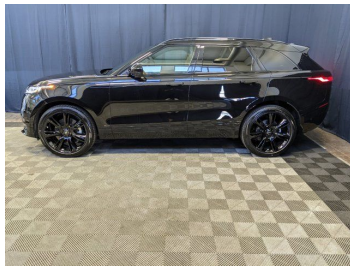

Coming March Inventory Photos Coming Soon

**LAND ROVER RANGE ROVER
VELAR R-DYNAMIC HSE**

Maintenant 98 985 \$

Aperçu

Immatriculation	Model Year	Type de carburant	Tranche de taxe	Couleur	Cylindrée
L219736	2021	Flex	N/A	Black	N/A
Garniture Intérieure	Consommation de carburant				
N/A	N/A				