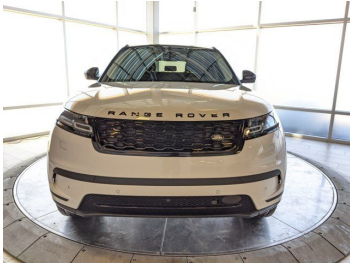

LAND ROVER RANGE ROVER VELAR S

Maintenant 84 878 \$

Aperçu

Immatriculation	Model Year	Type de carburant	Tranche de taxe	Couleur	Cylindrée
L18262	2021	Flex	N/A	White	N/A
Garniture Intérieure	Consommation de carburant				
N/A	N/A				