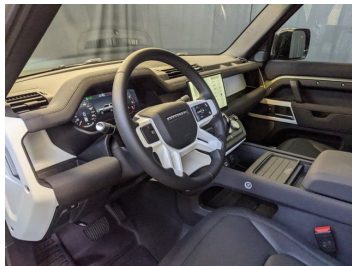

**LAND ROVER DEFENDER S**  
**Maintenant 99 995 \$ CA**  
 était ~~105 007 \$ ca~~

**Aperçu**

Immatriculation	Model Year	Type de carburant	Tranche de taxe	Couleur	Cylindrée
L220972	2022	Unleaded	N/A	Green	N/A
Garniture Intérieure	Consommation de carburant				
N/A	N/A				