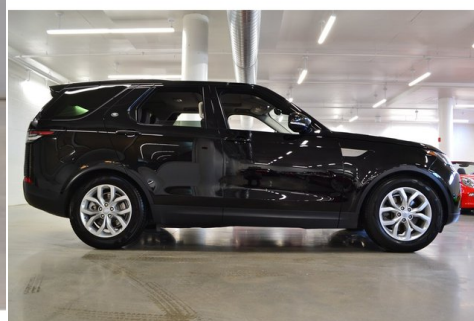

2017 DISCOVERY

64 900 \$

SE 8 Spd Automatic

Condition: Certified

Model Year	Kilométrage	Transmission	Carrosserie	Couleur	Immatriculation
2017	10 407 km	8 Spd Automatic	SUV	Black	L17407B

Land Rover Laval

3475 Boulevard le Carrefour,
Laval,
QC,
H7T 3A3
Canada
(450) 688-1880