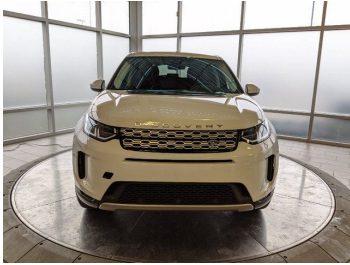

LAND ROVER DISCOVERY SPORT S

Maintenant 52 518 \$

était ~~59 113 \$~~

Aperçu

Immatriculation	Model Year	Type de carburant	Tranche de taxe	Couleur	Cylindrée
L03877	2020	Unleaded	N/A	White	N/A
Garniture Intérieure	Consommation de carburant				
N/A	N/A				